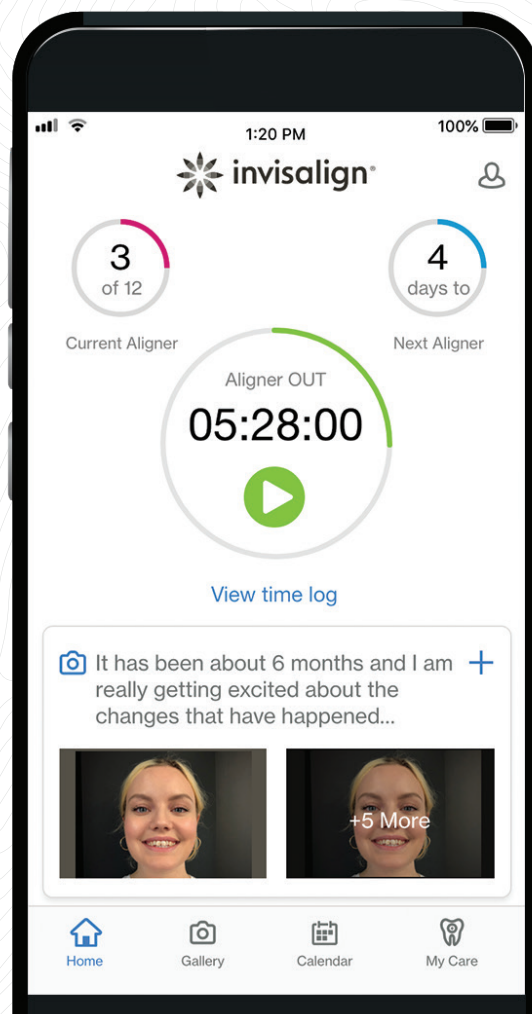

My Invisalignアプリの ご紹介

簡単な操作で、患者様の笑顔への経過をサポートします

アプリストアからダウンロードするか、こちらのQRコードをご利用ください。

App Store
(iPhone/iPad)

Google Play
(Android)

- **タイムトラッカー**
  アライナー装着時間を管理します
- **スマイルギャラリー**
  自撮り写真をアップロードし、治療の進捗を確認します
- **治療カレンダー**
  通知やアラートを調整します
- **使用および取扱い**
  治療に関するよくある質問の回答を確認します

本資料に記載されている一部表現は英語から日本語に翻訳される際に変更になる場合がございます。

invisalign Japan
インビザライン・ジャパン株式会社

MKT-0004512 Rev A